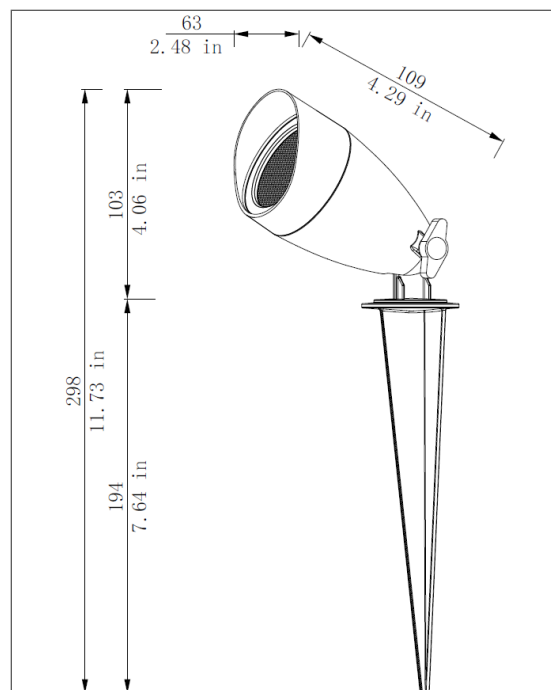

GARDEN SPIKE

6W | 3000K | 5000K | 500LM | 40°

ESPECIFICAÇÕES TÉCNICAS

Potência	6 W	
Fluxo luminoso	500 lm	530 lm
Temperatura de cor	3 000 K	5 000 K
Eficácia luminosa	83 lm/W	99 lm/W
Tensão nominal	100-240 V ~	
Fator de Potência	>0,7	
Índice de Proteção	IP65	
Proteção contra Impactos Mecânicos	IK06	
Ângulo de abertura	40°	
Dimerizável	NÃO	
Índice de reprodução de cores (IRC)	>80	
Vida útil	25.000 horas (L70)	
Distorção Harmônica (THD)	≤25%	
Frequência	50/60Hz	
Temperatura de operação	-30°C ~ 45°C	
Proteção contra surtos	1kV	
Classe de Proteção	Classe I	
Garantia	2 anos	
Cabo	0.5 metros com Water Stop	
Material da luminária	Alumínio	

DESENHO TÉCNICO (MM)

GARDEN SPIKE

9W | 3000K | 5000K | 500LM | 45°

ESPECIFICAÇÕES TÉCNICAS

Potência	9 W	
Fluxo luminoso	850 lm	880 lm
Temperatura de cor	3 000 K	5 000 K
Eficácia luminosa	94 lm/W	98 lm/W
Tensão nominal	100-240 V ~	
Fator de Potência	>0,7	
Índice de Proteção	IP65	
Proteção contra Impactos Mecânicos	IK06	
Ângulo de abertura	45°	
Dimerizável	NÃO	
Índice de reprodução de cores (IRC)	>80	
Vida útil	25.000 horas (L70)	
Distorção Harmônica (THD)	≤25%	
Frequência	50/60Hz	
Temperatura de operação	-30°C ~ 45°C	
Proteção contra surtos	1kV	
Classe de Proteção	Classe I	
Garantia	2 anos	
Cabo	0.5 metros com Water Stop	
Material da luminária	Alumínio	

DESENHO TÉCNICO (MM)

DADOS LOGÍSTICOS

Código	Descrição	Peça Por caixa	Peso (g)	EAN 10	Dimensões EAN 10 (mm)	Peso EAN 10 (g)	EAN 40	Dimensões EAN 40 (mm)	Peso EAN 40 (g)
7023383	LDV GARDEN SPIKE VAL G2 6W 830 500lm	6	327g	4099854417900	70*70*240	379g	4099854417917	225*155*260	2539g
7023388	LDV GARDEN SPIKE VAL G2 6W 850 530lm	6	327g	4099854417979	70*70*240	379g	4099854417986	225*155*260	2539g
7023391	LDV GARDEN SPIKE VAL G2 9W 830 850lm	6	376g	4099854418013	95*75*230	435g	4099854418020	235*210*250	2975g
7023392	LDV GARDEN SPIKE VAL G2 9W 850 880lm	6	376g	4099854418037	95*75*230	435g	4099854418044	235*210*250	2975g