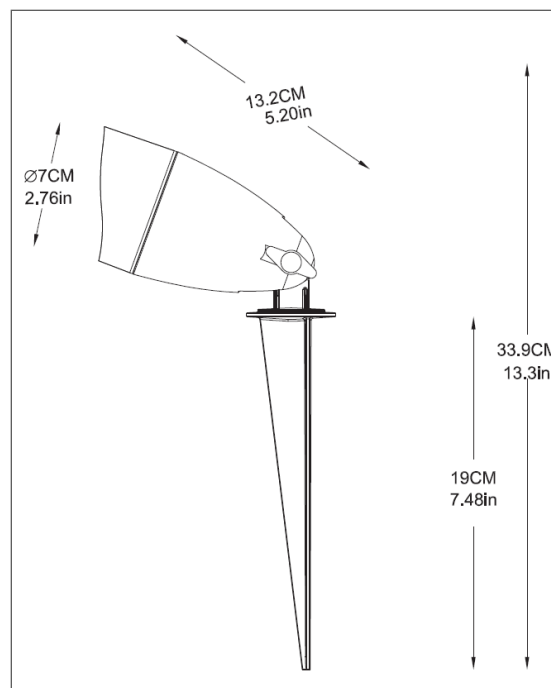

GARDEN SPIKE

6W | 3000K | 5000K | 500LM | 40°

ESPECIFICAÇÕES TÉCNICAS

Potência	6 W	
Fluxo luminoso	500 lm	530 lm
Temperatura de cor	3 000 K	5 000 K
Eficácia luminosa	83 lm/W	99 lm/W
Tensão nominal	100-240 V ~	
Fator de Potência	>0,7	
Índice de Proteção	IP65	
Proteção contra Impactos Mecânicos	IK06	
Ângulo de abertura	40°	
Dimerizável	NÃO	
Índice de reprodução de cores (IRC)	>80	
Vida útil	25.000 horas (L70)	
Distorção Harmônica (THD)	≤25%	
Frequência	50/60Hz	
Temperatura de operação	-30°C ~ 45°C	
Proteção contra surtos	1kV	
Classe de Proteção	Classe I	
Garantia	2 anos	
Cabo	0.5 metros com Water Stop	
Material da luminária	Alumínio	

DESENHO TÉCNICO (MM)

GARDEN SPIKE

9W | 3000K | 5000K | 500LM | 45°

ESPECIFICAÇÕES TÉCNICAS

Potência	9 W	
Fluxo luminoso	850 lm	880 lm
Temperatura de cor	3 000 K	5 000 K
Eficácia luminosa	94 lm/W	98 lm/W
Tensão nominal	100-240 V ~	
Fator de Potência	>0,7	
Índice de Proteção	IP65	
Proteção contra Impactos Mecânicos	IK06	
Ângulo de abertura	45°	
Dimerizável	NÃO	
Índice de reprodução de cores (IRC)	>80	
Vida útil	25.000 horas (L70)	
Distorção Harmônica (THD)	≤25%	
Frequência	50/60Hz	
Temperatura de operação	-30°C ~ 45°C	
Proteção contra surtos	1kV	
Classe de Proteção	Classe I	
Garantia	2 anos	
Cabo	0.5 metros com Water Stop	
Material da luminária	Alumínio	

DESENHO TÉCNICO (MM)

DADOS LOGÍSTICOS

Código	Descrição	Peça Por caixa	Peso (g)	EAN 10	Dimensões EAN 10 (mm)	Peso EAN 10 (g)	EAN 40	Dimensões EAN 40 (mm)	Peso EAN 40 (g)
7023383	LDV GARDEN SPIKE VAL G2 6W 830 500lm	6	327g	4099854417900	70*70*240	379g	4099854417917	225*155*260	2539g
7023388	LDV GARDEN SPIKE VAL G2 6W 850 530lm	6	327g	4099854417979	70*70*240	379g	4099854417986	225*155*260	2539g
7023391	LDV GARDEN SPIKE VAL G2 9W 830 850lm	6	376g	4099854418013	95*75*230	435g	4099854418020	235*210*250	2975g
7023392	LDV GARDEN SPIKE VAL G2 9W 850 880lm	6	376g	4099854418037	95*75*230	435g	4099854418044	235*210*250	2975g