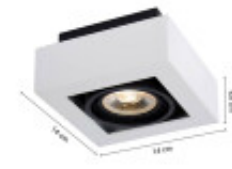

LAMPARA DE TECHO WALLE 1 BLANCO

Esta lámpara de estilo clásico se instala adosada al techo, su diseño hace que sea un artefacto versátil que se adapta a cualquier tipo de espacio. Puede colocarse en dormitorios, pasillos o locales comerciales. La luz que emita esta lámpara dependerá de la bombilla que le instalemos.

 Temperatura	 Material	Aluminio
 Número y Tipo de LEDs	 Dimable	
 Vida estimada (H)	 Consumo de energía (kWh/1000h)	
 Potencia Nominal (W)	 Tensión Nominal	220 - 240V
 Rango de Temperatura (°C)	 Clase Energética	
 Frecuencia de Trabajo(Hz)	 Luminosidad (Lm)	
 Eficacia Luminosa (Lm/W)	 Certificados	CE & RoHS, TUV
 Tiempo de Arranque(s)	 Ciclos de Encendidos	
 Color	 Casquillo	GU10
 Angulo de Apertura (°)	 Driver regulable	No
 Factor de Potencia(PF)	 CRI	
 Kelvin	 Proteccion IP	IP20
 Medidas (Cm)	 Difusor	Largo 14 cm , Ancho 14 cm , Alto 8.8 cm
 Equivalencia	 Clase aislamiento eléctrico	
 Protección IK		