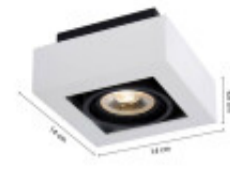

LAMPARA DE TECHO WALLE 1 BLANCO

Esta lámpara de estilo clásico se instala adosada al techo, su diseño hace que sea un artefacto versátil que se adapta a cualquier tipo de espacio. Puede colocarse en dormitorios, pasillos o locales comerciales. La luz que emita esta lámpara dependerá de la bombilla que le instalemos.

 Temperatura	 Material	Aluminio
 Número y Tipo de LEDs	 Dimable	
 Vida estimada (H)	 Consumo de energía (kWh/1000h)	
 Potencia Nominal (W)	 Tensión Nominal	220 - 240V
 Rango de Temperatura (°C)	 Clase Energética	
 Frecuencia de Trabajo(Hz)	 Luminosidad (Lm)	
 Eficacia Luminosa (Lm/W)	 Certificados	CE & RoHS, TUV
 Tiempo de Arranque(s)	 Ciclos de Encendidos	
 Color	 Casquillo	GU10
 Angulo de Apertura (°)	 Driver regulable	No
 Factor de Potencia(PF)	 CRI	
 Kelvin	 Proteccion IP	IP20
 Medidas (Cm)	 Difusor	Largo 14 cm , Ancho 14 cm , Alto 8.8 cm
 Equivalencia	 Clase aislamiento eléctrico	
 Protección IK		