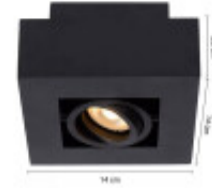

LAMPARA DE TECHO WALLE 1 NEGRO

Esta lámpara de estilo clásico se instala adosada al techo, su diseño hace que sea un artefacto versátil que se adapta a cualquier tipo de espacio. Puede colocarse en dormitorios, pasillos o locales comerciales. La luz que emita esta lámpara dependerá de la bombilla que le instalemos.

Color

Negro

Angulo de Apertura (°)

Factor de Potencia(PF)

Kelvin

Medidas (Cm)

Ancho 14 cm, Largo 14 cm, Alto 8,8
cm

Equivalencia