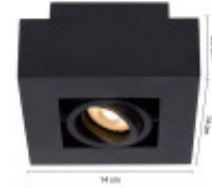

## LAMPARA DE TECHO WALLE 1 NEGRO

Esta lámpara de estilo clásico se instala adosada al techo, su diseño hace que sea un artefacto versátil que se adapta a cualquier tipo de espacio. Puede colocarse en dormitorios, pasillos o locales comerciales. La luz que emita esta lámpara dependerá de la bombilla que le instalemos.

Tiempo de Arranque(s)

Color

Negro

Angulo de Apertura (°)

Factor de Potencia(PF)

Kelvin

Medidas (Cm)

Ancho 14 cm, Largo 14 cm, Alto 8,8 cm