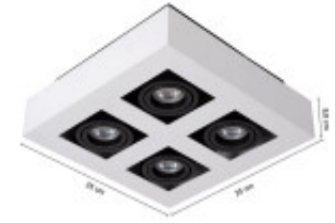

## LAMPARA DE TECHO WALLE 4 BLANCA

Esta lámpara de estilo clásico se instala adosada al techo, su diseño hace que sea un artefacto versátil que se adapta a cualquier tipo de espacio. Puede colocarse en dormitorios, pasillos o locales comerciales. La luz que emita esta lámpara dependerá de la bombilla que le instalemos.