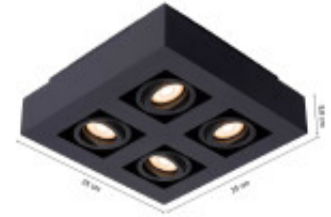

## LAMPARA DE TECHO WALLE 4 NEGRO

Esta lámpara de estilo clásico se instala adosada al techo, su diseño hace que sea un artefacto versátil que se adapta a cualquier tipo de espacio. Puede colocarse en dormitorios, pasillos o locales comerciales. La luz que emita esta lámpara dependerá de la bombilla que le instalemos.

Tiempo de Arranque(s)

Color

Negro

Angulo de Apertura (°)

Factor de Potencia(PF)

Kelvin

Medidas (Cm)

Ancho 25 cm , Largo 25 cm, Alto 8,8 cm