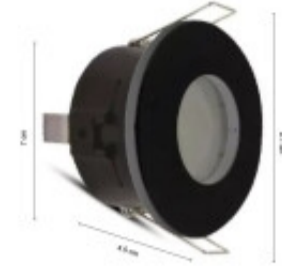

ARO DE EMPOTRAR PARA EXTERIOR NEGRO

Aro Empotrable de Aluminio para Exterior , IP 44. Para dióptica MR16 o GU10 Color negro Medidas: Diámetro total 81mm. Profundidad 45mm. Diámetro de corte 70mm

Ubicación
Techo

Tipo
**Comercial,
Residencial**

Montaje
Empotrado

Uso
Exterior

Estilo
Técnico

Garantía
1 Año

Código
AAEE81

FICHA TÉCNICA

| | | |
|---|--|---|
|  Temperatura |  Material | Aluminio |
|  Número y Tipo de LEDs |  Dimable | |
|  Vida estimada (H) |  Consumo de energía (kWh/1000h) | |
|  Potencia Nominal (W) |  Tensión Nominal | 220-240VAC |
|  Rango de Temperatura (°C) |  Clase Energética | |
|  Frecuencia de Trabajo(Hz) |  Luminosidad (Lm) | |
|  Eficacia Luminosa (Lm/W) |  Certificados | CE & RoHS, TUV |
|  Tiempo de Arranque(s) |  Ciclos de Encendidos | |
|  Color |  Casquillo | MR16 - GU10 |
|  Angulo de Apertura (°) |  Driver regulable | No |
|  Factor de Potencia(PF) |  CRI | |
|  Kelvin |  Protección IP | IP65 |
|  Medidas (Cm) |  Difusor | Ø 8,1 Cm. Profundidad: 4,5 Cm. Ø de corte 7 Cm. |
|  Equivalencia |  Clase aislamiento eléctrico | |
|  Protección IK | | |