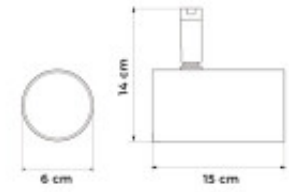

LUMINARIA OLIVER ORIENTABLE NEGRO MATE

Artefacto tipo Spot para Riel Con GU10 Color Negro