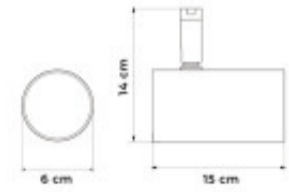

LUMINARIA OLIVER ORIENTABLE NEGRO MATE

Artefacto tipo Spot para Riel Con GU10 Color Negro