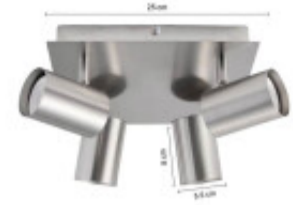

## LUMINARIA DE TECHO LETICIA CUADRUPLE ALUMINIO

El estilo clasico y minimalista de este artefacto hace que sea versatil y pueda adaptarse a cualquier espacio. Este tipo de luminarias orientables nos permiten direccionar la luz hacia donde sea necesario. La luz que emita esta lámpara dependerá de las bombillas que le instalemos.

Tiempo de Arranque(s)

Color

Plateado

Angulo de Apertura (°)

Factor de Potencia(PF)

Kelvin

Medidas (Cm)

Ancho 25 cm Largo 25 cm , Alto 8 cm, Diametro 5.5 cm