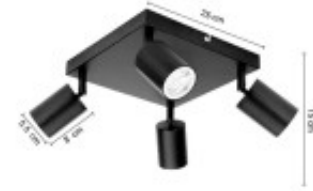

LUMINARIA DE TECHO LETICIA CUADRUPLE NEGRO

El estilo clasico y minimalista de este artefacto hace que sea versatil y pueda adaptarse a cualquier espacio. Este tipo de luminarias orientables nos permiten direccionar la luz hacia donde sea necesario. La luz que emita esta lámpara dependerá de las bombillas que le instalemos.