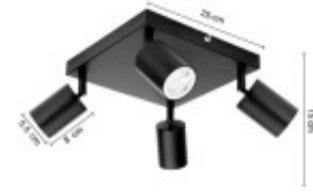

## LUMINARIA DE TECHO LETICIA CUADRUPLE NEGRO

El estilo clasico y minimalista de este artefacto hace que sea versatil y pueda adaptarse a cualquier espacio. Este tipo de luminarias orientables nos permiten direccionar la luz hacia donde sea necesario. La luz que emita esta lámpara dependerá de las bombillas que le instalemos.