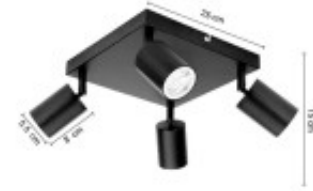

## LUMINARIA DE TECHO LETICIA CUADRUPLE NEGRO

El estilo clasico y minimalista de este artefacto hace que sea versatil y pueda adaptarse a cualquier espacio. Este tipo de luminarias orientables nos permiten direccionar la luz hacia donde sea necesario. La luz que emita esta lámpara dependerá de las bombillas que le instalemos.