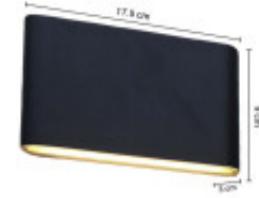

LUMINARIA BIDIRECCIONAL OVAL GRAZ BIG 12W NEGRO

Esta Luminaria tiene protección IP65, lo cual la hace resistentente al agua y apta para espacios exteriores. Esta diseñada para colocarse adosada a la pared, su estilo minimalista aportará tanto en la iluminación como en la decoración del espacio donde sea colocada. Puede usarse en fachadas, pasillos o espacios de paso que necesiten de una iluminación decorativa y tenue.

Temperatura	Cálida	Material	Aluminio, Vidrio templado
Número y Tipo de LEDs	SMD LED	Dimable	
Vida estimada (H)	50.000	Consumo de energía (kWh/1000h)	12
Potencia Nominal (W)	12	Tensión Nominal	220-240
Rango de Temperatura (°C)	20/40	Clase Energética	A+
Frecuencia de Trabajo(Hz)	50/60	Luminosidad (Lm)	640
Eficacia Luminosa (Lm/W)	90	Certificados	CE & RoHS, TUV
Tiempo de Arranque(s)	0.1	Ciclos de Encendidos	100.000
Color	Negro	Casquillo	
Angulo de Apertura (°)	180	Driver regulable	No
Factor de Potencia(PF)	0.9	CRI	80
Kelvin	3000 K	Proteccion IP	65
Medidas (Cm)	Largo: 17,5 cm, Alto: 9 cm, Ancho: 3 cm	Difusor	Vidrio Transparente
Equivalencia	120	Clase aislamiento eléctrico	
Protección IK			