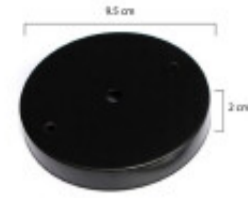

## BASE CLASSIC PARA 1 COLGANTE NEGRO

Base circular para adosar al techo, permite colocar 1 lámpara colgante. Un accesorio de máxima calidad, diseñado para instalarse adosado al techo, ideal para todo tipo de ambientes, siendo ampliamente utilizada en comercios, hogares, y oficinas.

Tiempo de Arranque(s)

Color

Negro

Angulo de Apertura (°)

Factor de Potencia(PF)

Kelvin

Medidas (Cm)

Diametro Ø 9.5 cm