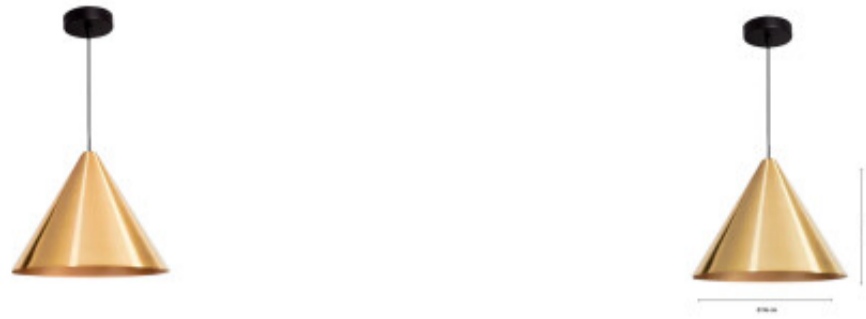

LAMPARA COLGANTE BUCAREST BIG GOLDEN ø 35 CM

Esta lámpara de estilo industrial, minimalista puede colocarse en barras, comedores, restaurants o salas de estar. Aportará un toque decorativo al espacio donde sea utilizada. La luz que emita esta lámpara dependerá de la potencia de la lámpara que le instalemos.

Ubicación
Techo

Tipo
**Comercial,
Profesional,
Residencial**

Montaje
Suspendido

Uso
Interior

Estilo
Clásico

Garantía
1 Año

Código
ACDBN35

FICHA TÉCNICA

Medidas (Cm)

Diametro: 35cm Altura: 33cm

Equivalencia

Protección IK

Material

Aluminio

Dimable

Consumo de energía (kWh/1000h)