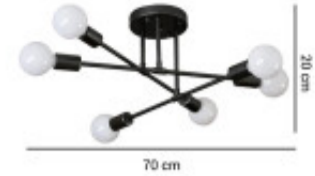

LAMPARA DE TECHO FRANCISCA 1

Esta lámpara es perfecta para usar como decoración central de cualquier sala, ideal para locales comerciales o restaurants. Una lámpara de máxima calidad, diseñada para instalarse en suspensión. Cuenta con 6 casquillos para lámparas E27.

Ubicación
Techo

Tipo
**Comercial,
Profesional,
Residencial**

Montaje
Suspendido

Uso
Interior

Estilo
Industrial

Garantía
1 Año

Código
ACDF120

FICHA TÉCNICA

Color Negro

Angulo de Apertura (°) 360

Factor de Potencia(PF)

Kelvin

Medidas (Cm) Largo : 70 cm , Ancho : 20 cm

Equivalencia

Protección IK

Material