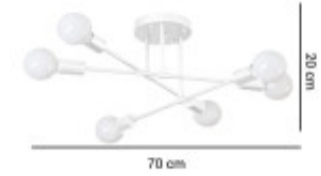

LAMPARA DE TECHO FRANCISCA 2

Esta lámpara es perfecta para usar como decoración central de cualquier sala, ideal para locales comerciales o restaurants. Una lámpara de máxima calidad, diseñada para instalarse en suspensión. Cuenta con 6 casquillos para lámparas E27.

Color Blanco

Angulo de Apertura (°) 360

Factor de Potencia(PF)

Kelvin

Medidas (Cm) Largo: 70 cm, Ancho : 20 cm

Equivalencia

Protección IK

Material