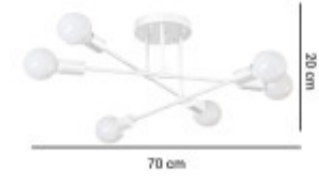

## LAMPARA DE TECHO FRANCISCA 2

Esta lámpara es perfecta para usar como decoración central de cualquier sala, ideal para locales comerciales o restaurants. Una lámpara de máxima calidad, diseñada para instalarse en suspensión. Cuenta con 6 casquillos para lámparas E27.

Tiempo de Arranque(s)

Color Blanco

Angulo de Apertura (°) 360

Factor de Potencia(PF)

Kelvin

Medidas (Cm) Largo: 70 cm, Ancho : 20 cm

Equivalencia

Protección IK