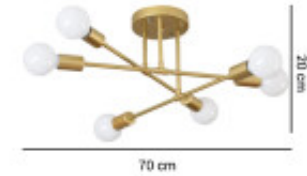

LAMPARA DE TECHO FRANCISCA 3

Esta lámpara es perfecta para usar como decoración central de cualquier sala, ideal para locales comerciales o restaurants. Una lámpara de máxima calidad, diseñada para instalarse en suspensión. Cuenta con 6 casquillos para lámparas E27.

Tiempo de Arranque(s)

Color

Dorado

Angulo de Apertura (°)

360

Factor de Potencia(PF)

Kelvin

Medidas (Cm)

Largo: 70 cm , Ancho : 20cm

Equivalencia

Protección IK

Material

Aluminio

Dimable

Consumo de energía (kWh/1000h)

Tensión Nominal