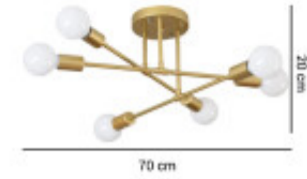

LAMPARA DE TECHO FRANCISCA 3

Esta lámpara es perfecta para usar como decoración central de cualquier sala, ideal para locales comerciales o restaurants. Una lámpara de máxima calidad, diseñada para instalarse en suspensión. Cuenta con 6 casquillos para lámparas E27.

Tiempo de Arranque(s)

Color

Dorado

Angulo de Apertura (°)

360

Factor de Potencia(PF)

Kelvin

Medidas (Cm)

Largo: 70 cm , Ancho : 20cm

Equivalencia

Protección IK

Material

Aluminio

Dimable

Consumo de energía (kWh/1000h)

Tensión Nominal