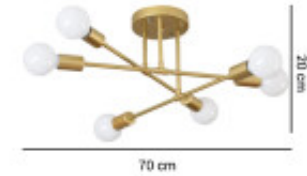

## LAMPARA DE TECHO FRANCISCA 3

Esta lámpara es perfecta para usar como decoración central de cualquier sala, ideal para locales comerciales o restaurants. Una lámpara de máxima calidad, diseñada para instalarse en suspensión. Cuenta con 6 casquillos para lámparas E27.

Medidas (Cm)

Largo: 70 cm , Ancho : 20cm

Equivalencia

Protección IK

Material

Aluminio

Dimable

Consumo de energía (kWh/1000h)