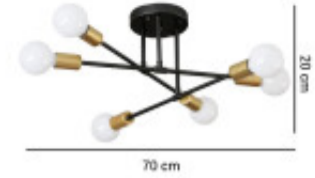

LAMPARA DE TECHO FRANCISCA 4

Esta lámpara es perfecta para usar como decoración central de cualquier sala, ideal para locales comerciales o restaurants. Una lámpara de máxima calidad, diseñada para instalarse en suspensión. Cuenta con 6 casquillos para lámparas E27.

Color

Angulo de Apertura (°) 360

Factor de Potencia(PF)

Kelvin

Medidas (Cm) Largo: 70 cm , Ancho: 20 cm

Equivalencia

Protección IK

Material