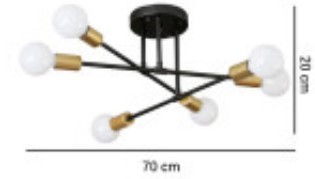

LAMPARA DE TECHO FRANCISCA 4

Esta lámpara es perfecta para usar como decoración central de cualquier sala, ideal para locales comerciales o restaurants. Una lámpara de máxima calidad, diseñada para instalarse en suspensión. Cuenta con 6 casquillos para lámparas E27.

Color

Angulo de Apertura (°) 360

Factor de Potencia(PF)

Kelvin

Medidas (Cm) Largo: 70 cm , Ancho: 20 cm

Equivalencia

Protección IK

Material