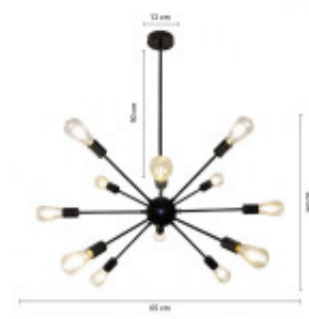

LAMPARA COLGANTE TROPEA NEGRA

Esta luminaria se instala adosando su base al techo, quedando la luminaria en suspensión al techo. Su estilo industrial, vintage la hace ideal para colocarle lámparas de filamento LED que aportan a la decoración del espacio donde sea colocada. La luz que emita esta lámpara dependerá de la potencia de las lámparas que le instalemos.

Ubicación
Techo

Tipo
**Comercial,
Residencial**

Montaje
Suspendido

Uso
Interior

Estilo
Vintage

Garantía
1 Año

Código
ACDT122

FICHA TÉCNICA

 Temperatura	 Material	Hierro
 Número y Tipo de LEDs	 Dimable	
 Vida estimada (H)	 Consumo de energía (kWh/1000h)	
 Potencia Nominal (W)	 Tensión Nominal	220-240VAC
 Rango de Temperatura (°C)	 Clase Energética	
 Frecuencia de Trabajo(Hz)	 Luminosidad (Lm)	
 Eficacia Luminosa (Lm/W)	 Certificados	CE & RoHS, TUV
 Tiempo de Arranque(s)	 Ciclos de Encendidos	
 Color	 Casquillo	E27 x12
 Angulo de Apertura (°)	 Driver regulable	
 Factor de Potencia(PF)	 CRI	
 Kelvin	 Proteccion IP	IP20
 Medidas (Cm)	 Difusor	No tiene
		Ancho 65 cm , Largo 100 cm, Alto 60 cm
 Equivalencia	 Clase aislamiento eléctrico	
 Protección IK		