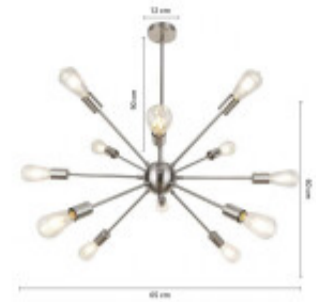

LAMPARA COLGANTE TROPEA PLATEADA

Esta luminaria se instala adosando su base al techo, quedando la luminaria en suspensión al techo. Su estilo industrial, vintage la hace ideal para colocarle lámparas de filamento LED que aportan a la decoración del espacio donde sea colocada. La luz que emita esta lámpara dependerá de la potencia de las lámparas que le instalemos.

FICHA TÉCNICA

Temperatura	Material	Hierro
Número y Tipo de LEDs	Dimable	
Vida estimada (H)	Consumo de energía (kWh/1000h)	
Potencia Nominal (W)	Tensión Nominal	220-240VAC
Rango de Temperatura (°C)	Clase Energética	
Frecuencia de Trabajo(Hz)	Luminosidad (Lm)	
Eficacia Luminosa (Lm/W)	Certificados	CE & RoHS, TUV
Tiempo de Arranque(s)	Ciclos de Encendidos	
Color	Casquillo	E27 x12
Angulo de Apertura (°)	Driver regulable	No
Factor de Potencia(PF)	CRI	
Kelvin	Protección IP	IP20
Medidas (Cm)	Difusor	No
		Ancho 65 cm , Largo 100 cm, Alto 60 cm
Equivalencia	Clase aislamiento eléctrico	
Protección IK		