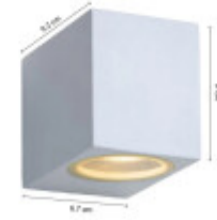

## LUMINARIA DE PARED UNIDIRECCIONAL MINIMAL PEQUEÑO - BLANCO

Su diseño en aluminio galvanizado alta calidad y su factor de protección IP44 hacen de este aplique un elemento resistente al polvo y a las salpicaduras de agua. Por tanto, podemos instalarlo en gran cantidad de espacios como balcones, marquesinas o zonas de paso exteriores cubiertas. La luz que emita esta lámpara dependerá de las bombillas que le instalemos.

## FICHA TÉCNICA

 Temperatura	 Material	Aluminio galvanizado
 Número y Tipo de LEDs	 Dimable	
 Vida estimada (H)	 Consumo de energía (kWh/1000h)	
 Potencia Nominal (W)	 Tensión Nominal	220-240VAC
 Rango de Temperatura (°C)	 Clase Energética	
 Frecuencia de Trabajo(Hz)	 Luminosidad (Lm)	
 Eficacia Luminosa (Lm/W)	 Certificados	CE & RoHS, TUV
 Tiempo de Arranque(s)	 Ciclos de Encendidos	
 Color	 Casquillo	GU10
 Angulo de Apertura (°)	 Driver regulable	No
 Factor de Potencia(PF)	 CRI	
 Kelvin	 Proteccion IP	IP44
 Medidas (Cm)	 Difusor	Ancho: 6,7 Cm. Altura: 8 Cm. Profundidad: 9,2 Cm
 Equivalencia	 Clase aislamiento eléctrico	
 Protección IK		