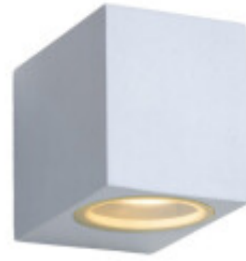

## LUMINARIA DE PARED UNIDIRECCIONAL MINIMAL PEQUEÑO - BLANCO

Su diseño en aluminio galvanizado alta calidad y su factor de protección IP44 hacen de este aplique un elemento resistente al polvo y a las salpicaduras de agua. Por tanto, podemos instalarlo en gran cantidad de espacios como balcones, marquesinas o zonas de paso exteriores cubiertas. La luz que emita esta lámpara dependerá de las bombillas que le instalemos.

## FICHA TÉCNICA

 Temperatura	 Material	Aluminio galvanizado
 Número y Tipo de LEDs	 Dimable	
 Vida estimada (H)	 Consumo de energía (kWh/1000h)	
 Potencia Nominal (W)	 Tensión Nominal	220-240VAC
 Rango de Temperatura (°C)	 Clase Energética	
 Frecuencia de Trabajo(Hz)	 Luminosidad (Lm)	
 Eficacia Luminosa (Lm/W)	 Certificados	CE & RoHS, TUV
 Tiempo de Arranque(s)	 Ciclos de Encendidos	
 Color	 Casquillo	GU10
 Angulo de Apertura (°)	 Driver regulable	No
 Factor de Potencia(PF)	 CRI	
 Kelvin	 Proteccion IP	IP44
 Medidas (Cm)	 Difusor	Ancho: 6,7 Cm. Altura: 8 Cm. Profundidad: 9,2 Cm
 Equivalencia	 Clase aislamiento eléctrico	
 Protección IK		