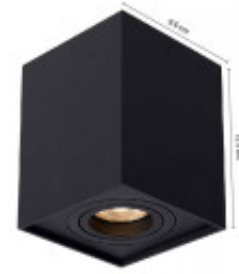

LAMPARA DE TECHO LUX BARI DOWNLIGHT CUADRADO NEGRO

Esta luminaria esta diseñada para instalarse adosada al techo, es ideal para colocarla en espacios interiores como pasillos, salas de estar o dormitorios. La luz que emita esta lámpara dependerá de las bombillas que le instalemos.

Color

Negro

Angulo de Apertura (°)

Factor de Potencia(PF)

Kelvin

Medidas (Cm)

Ancho 9.6 cm Alto 12.5 cm

Equivalencia