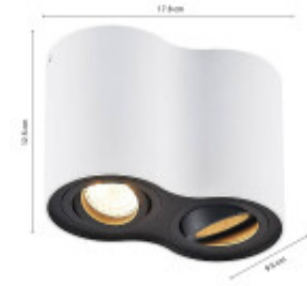

LUMINARIA DOWNLIGHT REDONDA DOBLE BARI BLANCA

Esta luminaria esta diseñada para instalarse adosada al techo. Puede ser utilizada en todo tipo de espacios interiores, su diseño clasico se adaptará al estilo del lugar donde sea colocada. Es ideal para colocarla en pasillos, halls, salas de estar o dormitorios. La luminosidad de esta luminaria depende de la bombilla que le coloquemos. Es importante elegir la lámpara adecuada, teniendo en cuenta las necesidades lumínicas del espacio donde irá el artefacto.

Temperatura	Material	Aluminio
Número y Tipo de LEDs	Dimable	
Vida estimada (H)	Consumo de energía (kWh/1000h)	
Potencia Nominal (W)	Tensión Nominal	220
Rango de Temperatura (°C)	Clase Energética	
Frecuencia de Trabajo(Hz)	Luminosidad (Lm)	
Eficacia Luminosa (Lm/W)	Certificados	CE
Tiempo de Arranque(s)	Ciclos de Encendidos	
Color	Casquillo	No tiene, lleva dos GU10
Angulo de Apertura (°)	Driver regulable	
Factor de Potencia(PF)	CRI	
Kelvin	Proteccion IP	20
Medidas (Cm)	Difusor	Altura : 12.5 cm Largo : 17.8 cm Ancho : 9.6 cm
Equivalencia	Clase aislamiento eléctrico	
Protección IK		