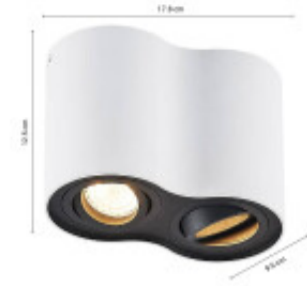

LUMINARIA DOWNLIGHT REDONDA DOBLE BARI BLANCA

Esta luminaria esta diseñada para instalarse adosada al techo. Puede ser utilizada en todo tipo de espacios interiores, su diseño clasico se adaptará al estilo del lugar donde sea colocada. Es ideal para colocarla en pasillos, halls, salas de estar o dormitorios. La luminosidad de esta luminaria depende de la bombilla que le coloquemos. Es importante elegir la lámpara adecuada, teniendo en cuenta las necesidades lumínicas del espacio donde irá el artefacto.

Temperatura	Material	Aluminio	
Número y Tipo de LEDs	Dimable		
Vida estimada (H)	Consumo de energía (kWh/1000h)		
Potencia Nominal (W)	Tensión Nominal	220	
Rango de Temperatura (°C)	Clase Energética		
Frecuencia de Trabajo(Hz)	Luminosidad (Lm)		
Eficacia Luminosa (Lm/W)	Certificados	CE	
Tiempo de Arranque(s)	Ciclos de Encendidos		
Color	Blanco	Casquillo	No tiene, lleva dos GU10
Angulo de Apertura (°)		Driver regulable	
Factor de Potencia(PF)		CRI	
Kelvin		Proteccion IP	20
Medidas (Cm)	Altura : 12.5 cm Largo : 17.8 cm Ancho : 9.6 cm	Difusor	
Equivalencia		Clase aislamiento eléctrico	
Protección IK			