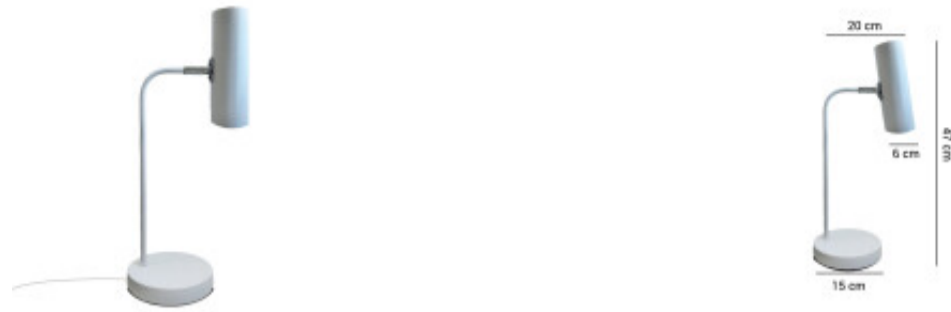

## LAMPARA DE MESA CORCEGA BLANCO

Esta lámpara es un elemento decorativo para todo tipo de ambientes, puede ser utilizada en hogares, y oficinas.

Ubicación  
**Mesa**

Tipo  
**Comercial,  
Profesional,  
Residencial**

Alto 47 cm, Ancho 20 cm, Diámetro  
15 cm

Equivalencia

Protección IK

Material

Aluminio

Dimable

Consumo de energía (kWh/1000h)

Tensión Nominal