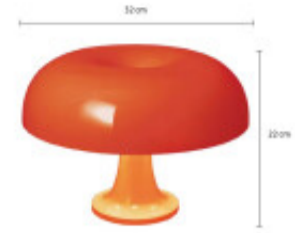

LUMINARIA DE MESA NAVONE NARANJA

La luminaria de mesa Navone, con diseño de acrílico en forma de hongo, es perfecta para ambientes modernos y minimalistas. Ideal para el dormitorio, mesita de noche o sala de estar, ofrece una iluminación cálida con sus cuatro bombillas. Su estilo elegante y sencillo se adapta a cualquier espacio, aportando un toque contemporáneo a tu hogar.

Ubicación
Mesa

Tipo
Residencial

Montaje
Independiente

Uso
Interior

Estilo

Garantía
1 Año

Código
ADMN32

FICHA TÉCNICA

	Temperatura			Material	Acrílico
	Número y Tipo de LEDs			Dimable	
	Vida estimada (H)			Consumo de energía (kWh/1000h)	
	Potencia Nominal (W)			Tensión Nominal	220-240V
	Rango de Temperatura (°C)	-20...+40°		Clase Energética	
	Frecuencia de Trabajo(Hz)	50/60Hz		Luminosidad (Lm)	
	Eficacia Luminosa (Lm/W)			Certificados	CE
	Tiempo de Arranque(s)	0.1s		Ciclos de Encendidos	
	Color	Naranja		Casquillo	E14x4 (Lámparas Incluidas)
	Angulo de Apertura (°)			Driver regulable	No
	Factor de Potencia(PF)	0.9		CRI	
	Kelvin			Proteccion IP	IP20
	Medidas (Cm)	Diámetro: 32cm Altura: 22,3 cm		Difusor	Si
	Equivalencia			Clase aislamiento eléctrico	
	Protección IK				