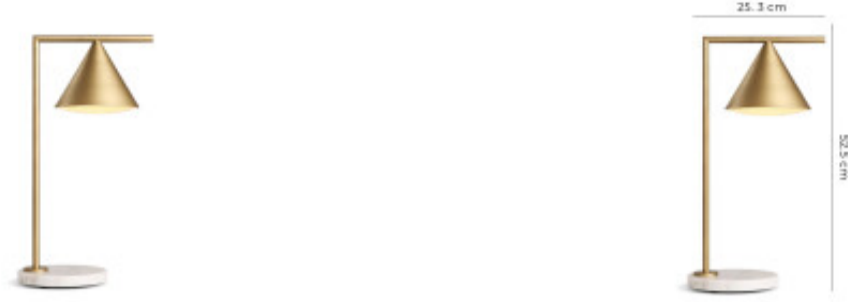

LAMPARA DE MESA STELLA BASE DE MARMOL DORADA

Esta lámpara de diseño Clásico está construida en marmol y hierro. Aportará personalidad a cualquier espacio. Puede ser utilizada en mesas de luz, estudios o escritorios. La luz que emita esta lámpara dependerá de la bombilla que le instalemos. De este modo podrás escoger entre un ambiente cálido, neutro o frío.

FICHA TÉCNICA

Temperatura	Material	Hierro, Marmol
Número y Tipo de LEDs	Dimable	
Vida estimada (H)	Consumo de energía (kWh/1000h)	
Potencia Nominal (W)	Tensión Nominal	220-240 VAC
Rango de Temperatura (°C)	Clase Energética	
Frecuencia de Trabajo(Hz)	Luminosidad (Lm)	
Eficacia Luminosa (Lm/W)	Certificados	CE & RoHS, TUV
Tiempo de Arranque(s)	Ciclos de Encendidos	
Color	Casquillo	E27
Angulo de Apertura (°)	Driver regulable	
Factor de Potencia(PF)	CRI	
Kelvin	Proteccion IP	IP20
Medidas (Cm)	Difusor	Diametro Ø 18 cm , Alto : 52.5 cm , Ancho: 25.3 cm
Equivalencia	Clase aislamiento eléctrico	
Protección IK		