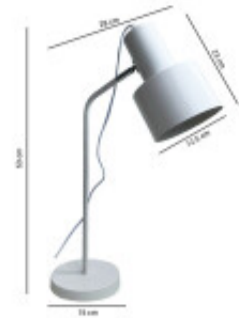

## LAMPARA DE MESA SAN MARTIN BLANCO

Esta lámpara construida en aluminio es un elemento de decoración que sirve para cualquier tipo de espacio. La luminosidad de la lámpara depende de la bombilla que le coloquemos. Lo importante es elegir la bombilla que ilumine de forma adecuada el espacio, teniendo en cuenta las necesidades lumínicas del mismo.

Tiempo de Arranque(s)

Color Blanco

Angulo de Apertura (°)

Factor de Potencia(PF)

Kelvin

Medidas (Cm) Alto 53 cm, Ancho 28 cm, Diámetro base 15 cm

Equivalencia

Protección IK