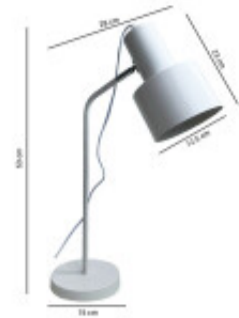

LAMPARA DE MESA SAN MARTIN BLANCO

Esta lámpara construida en aluminio es un elemento de decoración que sirve para cualquier tipo de espacio. La luminosidad de la lámpara depende de la bombilla que le coloquemos. Lo importante es elegir la bombilla que ilumine de forma adecuada el espacio, teniendo en cuenta las necesidades lumínicas del mismo.

Color Blanco

Angulo de Apertura (°)

Factor de Potencia(PF)

Kelvin

Medidas (Cm) Alto 53 cm, Ancho 28 cm, Diámetro base 15 cm

Equivalencia

Protección IK

Material