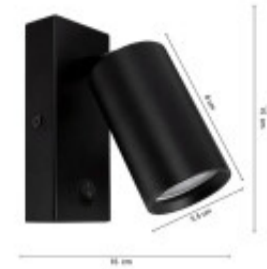

## LUMINARIA DE PARED LETICIA NEGRA

Esta lámpara cuenta con interruptor de encendido y apagado. Es ideal para colocarla en espacios de lectura o al lado de la cama. El estilo clásico y minimalista de este artefacto hace que sea versátil y pueda adaptarse a cualquier espacio. Este tipo de luminarias orientables nos permiten direccionar la luz hacia donde sea necesario. La luz que emita esta lámpara dependerá de las bombillas que le instalemos.

Tiempo de Arranque(s)

Color

Negro

Angulo de Apertura (°)

Factor de Potencia(PF)

Kelvin

Medidas (Cm)

Ancho: 16 cm , Alto: 15 cm,

Diametro 5.5 cm

Equivalencia

Protección IK

Material

Aluminio

Dimable

Consumo de energía (kWh/1000h)

Tensión Nominal