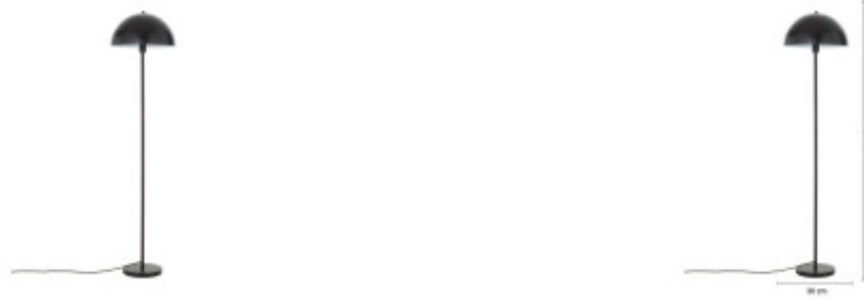

## LAMPARA DE PIE MUSHROOM NEGRO

Esta luminaria con forma de hongo de su pantalla, muy de moda, y su estilo un tanto vintage encaja perfectamente en nuestros interiores actuales. La podrás utilizar en dormitorios, salones, locales comerciales, hoteles o cualquier tipo de espacios. La luz que emita esta lámpara dependerá de la bombilla que le instalemos. De este modo podrás escoger entre un ambiente cálido, neutro o frío.

Tiempo de Arranque(s)

Color

Negro

Angulo de Apertura (°)

Factor de Potencia(PF)

Kelvin

Medidas (Cm)

Alto: 145 cm , Ancho 30 cm