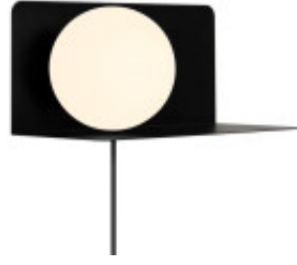

LUMINARIA DE PARED TODD NEGRA

Esta luminaria de diseño minimalista incorpora una práctica estantería, lo que la convierte en una opción funcional y estilizada. Ideal para colocar junto a la cama o en el pasillo, ofrece un espacio conveniente para guardar objetos esenciales como el teléfono, un libro o las llaves. Su cúpula de cristal blanco opalino asegura una luz suave y difusa, creando una atmósfera cálida y acogedora. Es perfecta como lámpara de noche en la habitación de los niños, brindando un toque de luz agradable y segura.

Ubicación
Pared

Tipo

Montaje
Adosar

Uso
Interior

Estilo
Clásico

Garantía
1 Año

Código
ADPTD16

FICHA TÉCNICA

Temperatura		Material	Aluminio
Número y Tipo de LEDs		Dimable	
Vida estimada (H)		Consumo de energía (kWh/1000h)	
Potencia Nominal (W)		Tensión Nominal	220-240V
Rango de Temperatura (°C)	-20...+40°	Clase Energética	
Frecuencia de Trabajo(Hz)	50/60Hz	Luminosidad (Lm)	
Eficacia Luminosa (Lm/W)		Certificados	CE
Tiempo de Arranque(s)	0.1s	Ciclos de Encendidos	
Color	Negro	Casquillo	E14
Angulo de Apertura (°)		Driver regulable	No
Factor de Potencia(PF)		CRI	
Kelvin		Protección IP	IP20
Medidas (Cm)	Largo: 35cm Altura: 16cm	Difusor	Opal
Equivalencia		Clase aislamiento eléctrico	
Protección IK			