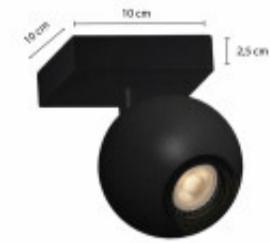

## LUMINARIA DE TECHO SAN NICOLAS NEGRA

El estilo clásico y minimalista de este artefacto hace que sea versátil y pueda adaptarse a cualquier espacio. La luz que emita dependerá de las bombillas que le instalemos.

## FICHA TÉCNICA

Temperatura	—	Material	Aluminio
Número y Tipo de LEDs	—	Dimable	—
Vida estimada (H)	—	Consumo de energía (kWh/1000h)	—
Potencia Nominal (W)	—	Tensión Nominal	220-240V
Rango de Temperatura (°C)	-20...+40°	Clase Energética	—
Frecuencia de Trabajo(Hz)	50/60Hz	Luminosidad (Lm)	—
Eficacia Luminosa (Lm/W)	—	Certificados	CE
Tiempo de Arranque(s)	0.1s	Ciclos de Encendidos	—
Color	Negro	Casquillo	GU10
Angulo de Apertura (°)	—	Driver regulable	—
Factor de Potencia(PF)	—	CRI	—
Kelvin	—	Proteccion IP	IP20
Medidas (Cm)	Largo: 10cm Ancho: 10cm	Difusor	—
Equivalencia	—	Clase aislamiento eléctrico	—
Protección IK	—		