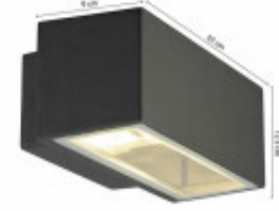

## LUMINARIA DE EXTERIOR BIDIRECCIONAL LIMA NEGRO

Este artefacto esta diseñado en aluminio galvanizado, se instala adosado a la pared. Cuenta con protección IP44 esto hace que este Aplique sea resistente al polvo y a las salpicaduras de agua.