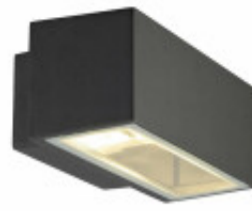

## LUMINARIA DE EXTERIOR BIDIRECCIONAL LIMA NEGRO

Este artefacto esta diseñado en aluminio galvanizado, se instala adosado a la pared. Cuenta con protección IP44 esto hace que este Aplique sea resistente al polvo y a las salpicaduras de agua.