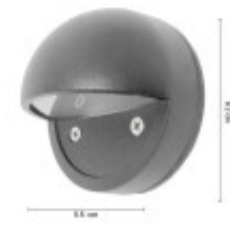

## LUMINARIA DE EXTERIOR FROG GRIS

Esta luminaria está diseñada para usarse en espacios exteriores, especialmente en escaleras o fachadas que necesiten de iluminación cerca del piso. Es un artefacto de pequeño tamaño de estilo clásico, minimalista, da un toque decorativo donde sea colocado, se instala adosado a la pared. La luz que emita esta lámpara dependerá de la bombilla que le instalemos.

## FICHA TÉCNICA

Temperatura	Material	Aluminio, Vidrio templado
Número y Tipo de LEDs	Dimable	
Vida estimada (H)	Consumo de energía (kWh/1000h)	
Potencia Nominal (W)	Tensión Nominal	220-240VAC
Rango de Temperatura (°C)	Clase Energética	
Frecuencia de Trabajo(Hz)	Luminosidad (Lm)	
Eficacia Luminosa (Lm/W)	Certificados	CE & RoHS, TUV
Tiempo de Arranque(s)	Ciclos de Encendidos	
Color	Casquillo	G9
Angulo de Apertura (°)	Driver regulable	No
Factor de Potencia(PF)	CRI	
Kelvin	Protección IP	IP54
Medidas (Cm)	Difusor	Ø 8,2 cm. Profundidad: 5,5 cm.
Equivalencia	Clase aislamiento eléctrico	
Protección IK		