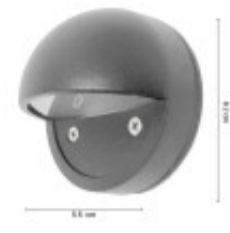

## LUMINARIA DE EXTERIOR FROG GRIS

Esta luminaria está diseñada para usarse en espacios exteriores, especialmente en escaleras o fachadas que necesiten de iluminación cerca del piso. Es un artefacto de pequeño tamaño de estilo clásico, minimalista, da un toque decorativo donde sea colocado, se instala adosado a la pared. La luz que emita esta lámpara dependerá de la bombilla que le instalemos.

## FICHA TÉCNICA

Temperatura	Material	Aluminio, Vidrio templado
Número y Tipo de LEDs	Dimable	
Vida estimada (H)	Consumo de energía (kWh/1000h)	
Potencia Nominal (W)	Tensión Nominal	220-240VAC
Rango de Temperatura (°C)	Clase Energética	
Frecuencia de Trabajo(Hz)	Luminosidad (Lm)	
Eficacia Luminosa (Lm/W)	Certificados	CE & RoHS, TUV
Tiempo de Arranque(s)	Ciclos de Encendidos	
Color	Casquillo	G9
Angulo de Apertura (°)	Driver regulable	No
Factor de Potencia(PF)	CRI	
Kelvin	Protección IP	IP54
Medidas (Cm)	Difusor	Ø 8,2 cm. Profundidad: 5,5 cm.
Equivalencia	Clase aislamiento eléctrico	
Protección IK		