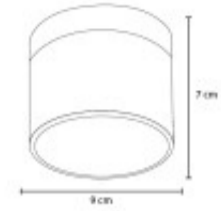

LAMPARA DOWNLIGHT BARILOCHE BLANCO

Ubicación
Techo

Tipo
**Comercial,
Profesional,
Residencial**

Montaje
Adosar

Uso
Interior

Estilo
Nórdico

Garantía
1 Año

Código
ALDBC90

FICHA TÉCNICA

Temperatura	Cálido	Material	Madera
Número y Tipo de LEDs	2835	Dimable	
Vida estimada (H)	50000	Consumo de energía (kWh/1000h)	
Potencia Nominal (W)	6.7	Tensión Nominal	220
Rango de Temperatura (°C)	20/40	Clase Energética	
Frecuencia de Trabajo(Hz)	50/60	Luminosidad (Lm)	
Eficacia Luminosa (Lm/W)	90	Certificados	CE
Tiempo de Arranque(s)	0.1	Ciclos de Encendidos	100000
Color	Blanco	Casquillo	
Angulo de Apertura (°)		Driver regulable	
Factor de Potencia(PF)	0.9	CRI	80
Kelvin	3000	Protección IP	IP20
Medidas (Cm)	Diámetro: 7 cm , Alto: 9 cm	Difusor	Opal
Equivalencia		Clase aislamiento eléctrico	
Protección IK			