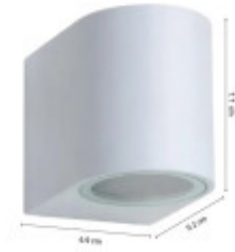

LAMPARA DE PARED PARMA UNIDIRECCIONAL BLANCO

Su diseño en aluminio galvanizado alta calidad y su factor de protección IP44 hacen de este aplique un elemento resistente al polvo y a las salpicaduras de agua. Por tanto, podemos instalarlo en gran cantidad de espacios como balcones, marquesinas o zonas de paso exteriores cubiertas. La luz que emita esta lámpara dependerá de las bombillas que le instalemos.

Ubicación
Pared

Tipo
**Comercial,
Residencial**

Montaje
Adosado

Uso
Exterior

Estilo
Clásico

Garantía
1 Año

Código
ALXPDC1

FICHA TÉCNICA

	Temperatura		Material	Aluminio galvanizado
	Número y Tipo de LEDs		Dimable	
	Vida estimada (H)		Consumo de energía (kWh/1000h)	
	Potencia Nominal (W)		Tensión Nominal	220-240VAC
	Rango de Temperatura (°C)		Clase Energética	
	Frecuencia de Trabajo(Hz)		Luminosidad (Lm)	
	Eficacia Luminosa (Lm/W)		Certificados	CE & RoHS, TUV
	Tiempo de Arranque(s)		Ciclos de Encendidos	
	Color		Casquillo	GU10
	Angulo de Apertura (°)		Driver regulable	No
	Factor de Potencia(PF)		CRI	
	Kelvin		Proteccion IP	IP44
	Medidas (Cm)		Difusor	
	Ancho: 6,7 Cm. Altura: 8 Cm. Profundidad: 9,2 Cm		Clase aislamiento eléctrico	
	Equivalencia			
	Protección IK			