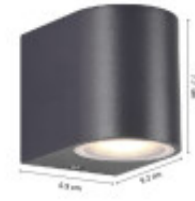

LAMPARA DE PARED PARMA UNIDIRECCIONAL NEGRO

Su diseño en aluminio galvanizado alta calidad y su factor de protección IP44 hacen de este aplique un elemento resistente al polvo y a las salpicaduras de agua. Por tanto, podemos instalarlo en gran cantidad de espacios como balcones, marquesinas o zonas de paso exteriores cubiertas. La luz que emita esta lámpara dependerá de las bombillas que le instalemos.

Ubicación
Pared

Tipo
**Comercial,
Residencial**

Montaje
Adosado

Uso
Exterior

Estilo
Clásico

Garantía
1 Año

Código
ALXPDC1

FICHA TÉCNICA

Temperatura	Material	Aluminio galvanizado
Número y Tipo de LEDs	Dimable	
Vida estimada (H)	Consumo de energía (kWh/1000h)	
Potencia Nominal (W)	Tensión Nominal	220-240VAC
Rango de Temperatura (°C)	Clase Energética	
Frecuencia de Trabajo(Hz)	Luminosidad (Lm)	
Eficacia Luminosa (Lm/W)	Certificados	CE & RoHS, TUV
Tiempo de Arranque(s)	Ciclos de Encendidos	
Color	Casquillo	GU10
Angulo de Apertura (°)	Driver regulable	No
Factor de Potencia(PF)	CRI	
Kelvin	Protección IP	IP44
Medidas (Cm)	Difusor	Ancho: 6,7 Cm. Altura: 8 Cm. Profundidad: 9,2 Cm
Equivalencia	Clase aislamiento eléctrico	
Protección IK		