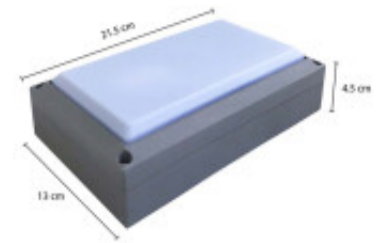

LUMINARIA DE PARED NOTTE 2 GRIS

Artefacto para adosar en la pared ideal para fachadas Para casquillo E27. De Color Gris

Ubicación
Pared

Tipo
**Comercial,
Residencial**

Montaje
Adosado

Uso
Exterior

Estilo
Clásico

Garantía
1 Año

Código
APN54S2

FICHA TÉCNICA

 Temperatura	 Material	Aluminio
 Número y Tipo de LEDs	 Dimable	
 Vida estimada (H)	 Consumo de energía (kWh/1000h)	
 Potencia Nominal (W)	 Tensión Nominal	220-240VAC
 Rango de Temperatura (°C)	 Clase Energética	
 Frecuencia de Trabajo(Hz)	 Luminosidad (Lm)	
 Eficacia Luminosa (Lm/W)	 Certificados	CE & RoHS, TUV
 Tiempo de Arranque(s)	 Ciclos de Encendidos	
 Color	 Casquillo	E27
 Angulo de Apertura (°)	 Driver regulable	No
 Factor de Potencia(PF)	 CRI	
 Kelvin	 Protección IP	IP54
 Medidas (Cm)	 Difusor	Opal
		Largo: 21,5 cm. Ancho: 13 cm. Profundidad: 4,5 cm.
 Equivalencia	 Clase aislamiento eléctrico	
 Protección IK		