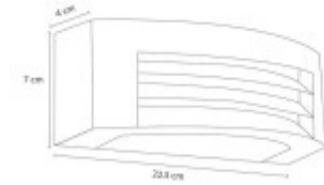

## LAMPARA DE PARED EXTERIOR NOR BLANCO

Artefacto para exteriores. Ideal para muros en Jardines Para una lampara E27.

Ubicacion  
**Pared**

Tipo  
**Comercial,  
Residencial**

Montaje  
**Adosado**

Uso  
**Exterior**

## FICHA TÉCNICA

	Temperatura		Material	Aluminio
	Número y Tipo de LEDs		Dimable	
	Vida estimada (H)		Consumo de energía (kWh/1000h)	
	Potencia Nominal (W)		Tensión Nominal	220-240VAC
	Rango de Temperatura (°C)		Clase Energética	
	Frecuencia de Trabajo(Hz)		Luminosidad (Lm)	
	Eficacia Luminosa (Lm/W)		Certificados	CE & RoHS, TUV
	Tiempo de Arranque(s)		Ciclos de Encendidos	
	Color		Casquillo	E27
	Angulo de Apertura (°)		Driver regulable	No
	Factor de Potencia(PF)		CRI	
	Kelvin		Proteccion IP	IP65
	Medidas (Cm)		Difusor	Transparente
	Largo: 22,5 cm. Ancho: 7 cm Profundidad: 4 cm.		Clase aislamiento eléctrico	
	Equivalencia			
	Protección IK			