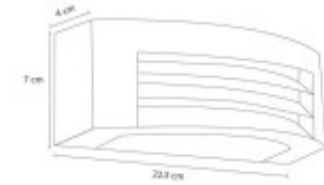

## LAMPARA DE PARED EXTERIOR NOR BLANCO

Artefacto para exteriores. Ideal para muros en Jardines Para una lampara E27.

Ubicación  
**Pared**

Tipo  
**Comercial,  
Residencial**

Montaje  
**Adosado**

Uso  
**Exterior**

## FICHA TÉCNICA

	Temperatura		Material	Aluminio	
	Número y Tipo de LEDs		Dimable		
	Vida estimada (H)		Consumo de energía (kWh/1000h)		
	Potencia Nominal (W)		Tensión Nominal	220-240VAC	
	Rango de Temperatura (°C)		Clase Energética		
	Frecuencia de Trabajo(Hz)		Luminosidad (Lm)		
	Eficacia Luminosa (Lm/W)		Certificados	CE & RoHS, TUV	
	Tiempo de Arranque(s)		Ciclos de Encendidos		
	Color	Blanco		Casquillo	E27
	Angulo de Apertura (°)			Driver regulable	No
	Factor de Potencia(PF)			CRI	
	Kelvin			Proteccion IP	IP65
	Medidas (Cm)	Largo: 22,5 cm. Ancho: 7 cm Profundidad: 4 cm.		Difusor	Transparente
	Equivalencia			Clase aislamiento eléctrico	
	Protección IK				