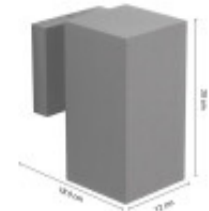

## LAMPARA DE PARED UNIDIRECCIONAL PARED DALLAS GRIS

Esta luminaria con pase E27 para exterior, con IP54 es resistente al agua. Su diseño minimalista construida en aluminio galvanizado, es ideal para frentes, jardines y todo tipo de espacios exteriores.

## FICHA TÉCNICA

	Temperatura		Material	Aluminio galvanizado
	Número y Tipo de LEDs		Dimable	
	Vida estimada (H)		Consumo de energía (kWh/1000h)	
	Potencia Nominal (W)		Tensión Nominal	220-240VAC
	Rango de Temperatura (°C)		Clase Energética	
	Frecuencia de Trabajo(Hz)		Luminosidad (Lm)	
	Eficacia Luminosa (Lm/W)		Certificados	CE & RoHS, TUV
	Tiempo de Arranque(s)		Ciclos de Encendidos	
	Color		Casquillo	E27
	Angulo de Apertura (°)		Driver regulable	No
	Factor de Potencia(PF)		CRI	
	Kelvin		Proteccion IP	IP54
	Medidas (Cm)		Difusor	Vidrio Transparente
	Ancho: 12 Cm. Altura: 20 Cm. Profundidad: 18,5cm		Clase aislamiento eléctrico	
	Equivalencia			
	Protección IK			