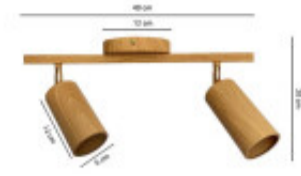

LUMINARIA PARA TECHO LOTO 2

Esta luminaria es de fácil instalación. Su estilo nórdico hace que sea un artefacto decorativo, ideal para cualquier tipo de ambientes. Cuenta con dos casquillos interiores para lámpara GU10.

Color Marrón

Angulo de Apertura (°)

Factor de Potencia(PF)

Kelvin

Medidas (Cm) Largo: 40 cm, Diámetro: 6 cm, Alto 20 cm

Equivalencia

Protección IK

Material