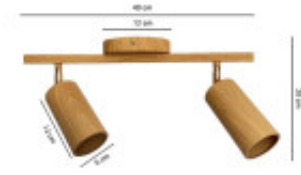

## LUMINARIA PARA TECHO LOTO 2

Esta luminaria es de fácil instalación. Su estilo nórdico hace que sea un artefacto decorativo, ideal para cualquier tipo de ambientes. Cuenta con dos casquillos interiores para lámpara GU10.

Largo: 40 cm, Diámetro: 6 cm, Alto  
20 cm

Equivalencia

Protección IK

Material

Aluminio

Dimable

Consumo de energía (kWh/1000h)

Tensión Nominal