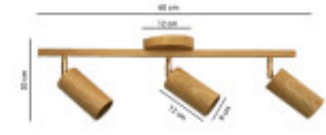

LUMINARIA PARA TECHO LOTO 3

Esta luminaria es de facil instalación. Su estilo nordico hace que sea un artefacto decorativo, ideal para cualquier tipo de ambientes. Cuenta con tres casquillos interiores para lampara GU10.

Ubicación
Techo

Tipo
Residencial

Montaje
Adosado

Uso
Interior

Estilo
Nórdico

Garantía
1 Año

Código
BAAOL600W

FICHA TÉCNICA