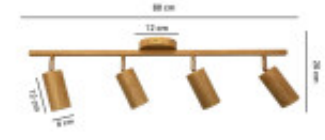

## LUMINARIA PARA TECHO LOTO 4

Esta luminaria es de fácil instalación. Su estilo nórdico hace que sea un artefacto decorativo, ideal para cualquier tipo de ambientes. Cuenta con cuatro casquillos interiores para lámpara GU10.

Largo: 80 cm, Ancho 20 cm,

Diametro 8 cm

Equivalencia

Protección IK

Material

Aluminio

Dimable

Consumo de energía (kWh/1000h)