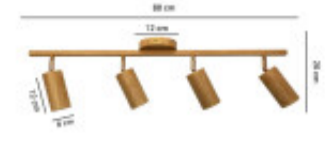

LUMINARIA PARA TECHO LOTO 4

Esta luminaria es de fácil instalación. Su estilo nórdico hace que sea un artefacto decorativo, ideal para cualquier tipo de ambientes. Cuenta con cuatro casquillos interiores para lámpara GU10.