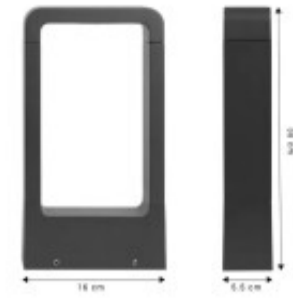

BOLARDO PRO AZZONI 30CM

Este bolardo está diseñado para uso en espacios exteriores dado que cuenta con una protección IP54. Tiene Led integrado, con potencia de 6W emitiendo una luz de temperatura cálida.

Temperatura		Material	Aluminio, Vidrio
Número y Tipo de LEDs		Dimable	
Vida estimada (H)	50000	Consumo de energía (kWh/1000h)	6
Potencia Nominal (W)	6	Tensión Nominal	220-240VAC
Rango de Temperatura (°C)	20	Clase Energética	A+
Frecuencia de Trabajo(Hz)	50/60	Luminosidad (Lm)	2700
Eficacia Luminosa (Lm/W)	100	Certificados	CE & RoHS, TUV
Tiempo de Arranque(s)	0.1	Ciclos de Encendidos	100000
Color	Negro	Casquillo	
Angulo de Apertura (°)		Driver regulable	No
Factor de Potencia(PF)	0.9	CRI	80
Kelvin	3000	Proteccion IP	IP54
Medidas (Cm)	Largo: 15 cm. Ancho: 5,3 cm. Altura: 30 cm.	Difusor	Transparente
Equivalencia	60	Clase aislamiento eléctrico	
Protección IK			