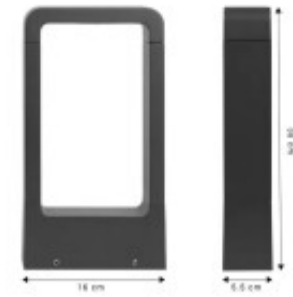

BOLARDO PRO AZZONI 30CM

Este bolardo está diseñado para uso en espacios exteriores dado que cuenta con una protección IP54. Tiene Led integrado, con potencia de 6W emitiendo una luz de temperatura cálida.

Temperatura		Material	Aluminio, Vidrio
Número y Tipo de LEDs		Dimable	
Vida estimada (H)	50000	Consumo de energía (kWh/1000h)	6
Potencia Nominal (W)	6	Tensión Nominal	220-240VAC
Rango de Temperatura (°C)	20	Clase Energética	A+
Frecuencia de Trabajo(Hz)	50/60	Luminosidad (Lm)	2700
Eficacia Luminosa (Lm/W)	100	Certificados	CE & RoHS, TUV
Tiempo de Arranque(s)	0.1	Ciclos de Encendidos	100000
Color	Negro	Casquillo	
Angulo de Apertura (°)		Driver regulable	No
Factor de Potencia(PF)	0.9	CRI	80
Kelvin	3000	Protección IP	IP54
Medidas (Cm)	Largo: 15 cm. Ancho: 5,3 cm. Altura: 30 cm.	Difusor	Transparente
Equivalencia	60	Clase aislamiento eléctrico	
Protección IK			