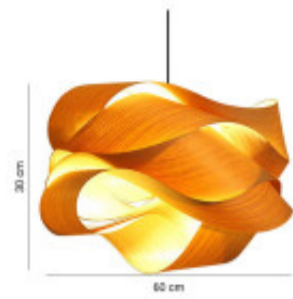

## LAMPARA COLGANTE LONG BEACH

Esta lámpara de estilo nórdico esta construida en bamboo, por su diseño de fibras naturales aportará un toque decorativo rustico al espacio donde la coloquemos. Es ideal para instalarla en restaurants, salas de estar, comedores o bares. La luz que emita esta lámpara dependerá de las bombillas que le instalemos. De este modo podrás escoger entre un ambiente cálido, neutro o frío.