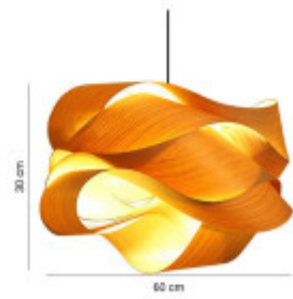

LAMPARA COLGANTE LONG BEACH

Esta lámpara de estilo nórdico esta construida en bamboo, por su diseño de fibras naturales aportará un toque decorativo rustico al espacio donde la coloquemos. Es ideal para instalarla en restaurants, salas de estar, comedores o bares. La luz que emita esta lámpara dependerá de las bombillas que le instalemos. De este modo podrás escoger entre un ambiente cálido, neutro o frío.