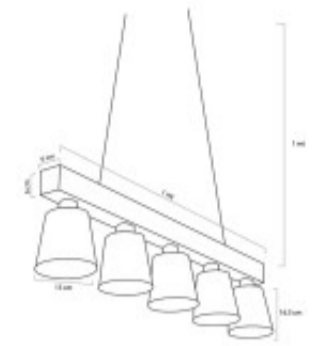

LAMPARA COLGANTE NURIA

Lámpara Colgante de estilo moderno, construida en metal y madera, material de excelente calidad y gran versatilidad. Ofrece una iluminación uniforme y de calidad, con una imagen moderna y elegante, aportando todas las ventajas de la iluminación LED. Una lámpara de máxima calidad, diseñada para instalarse en suspensión, ideal para todo tipo de ambientes, siendo ampliamente utilizada en comercios, hogares, y oficinas donde destacan sus líneas puras y buenos acabados.