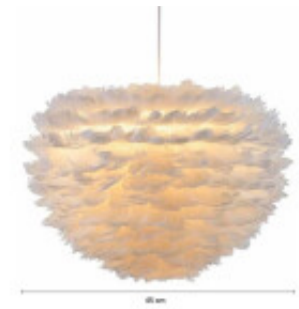

LAMPARA COLGANTE NIMBUS

Esta lámpara se instala en suspensión al techo, su diseño es ideal para colocarla en comedores, livings o dormitorios. La luz que emita esta lámpara dependerá de la bombilla que le instalemos. De este modo podrás escoger entre un ambiente cálido, neutro o frío. No incluye lámpara