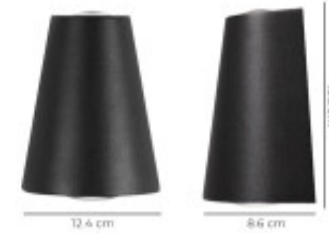

LUMINARIA DE EXTERIOR BIDIRECCIONAL CONICO GU10

Aplique para exteriores Bidireccional, ideal para frentes de residencias o comercios.

Ubicación
Pared

Tipo
**Comercial,
Profesional,
Residencial**

Montaje
Adosado

Uso
Exterior

Estilo
Clásico

Garantía
1 Año

Código
BADAC210N

FICHA TÉCNICA

Temperatura	Material	Aluminio
Número y Tipo de LEDs	Dimable	
Vida estimada (H)	Consumo de energía (kWh/1000h)	
Potencia Nominal (W)	Tensión Nominal	220
Rango de Temperatura (°C)	Clase Energética	
Frecuencia de Trabajo(Hz)	Luminosidad (Lm)	
Eficacia Luminosa (Lm/W)	Certificados	CE & RoHS, TUV
Tiempo de Arranque(s)	Ciclos de Encendidos	
Color	Casquillo	GU10 x2
Angulo de Apertura (°)	Driver regulable	No
Factor de Potencia(PF)	CRI	
Kelvin	Protección IP	IP54
Medidas (Cm)	Difusor	Acrílico transparente
Equivalencia	Clase aislamiento eléctrico	
Protección IK		