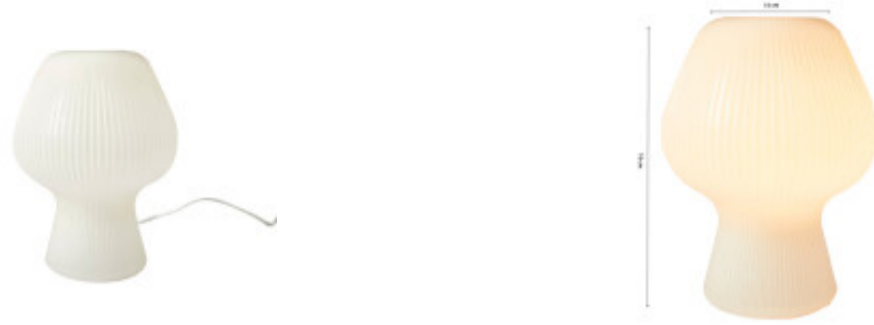

## LUMINARIA DE MESA CHAMPI

Cuerpo de vidrio. Cordón de PVC transparente. Interruptor de encendido/apagado en línea. Sirve para bombilla con casquillo E27. Tiene capacidad para una bombilla incandescente de 60 W o LED equivalente (se vende por separado).