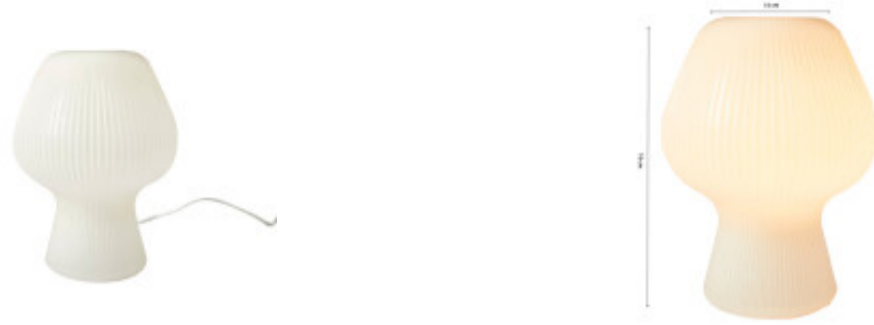

## LUMINARIA DE MESA CHAMPI

Cuerpo de vidrio. Cordón de PVC transparente. Interruptor de encendido/apagado en línea. Sirve para bombilla con casquillo E27. Tiene capacidad para una bombilla incandescente de 60 W o LED equivalente (se vende por separado).

## FICHA TÉCNICA

Temperatura	Material	Vidrio
Número y Tipo de LEDs	Dimable	
Vida estimada (H)	Consumo de energía (kWh/1000h)	
Potencia Nominal (W)	Tensión Nominal	220-240VAC
Rango de Temperatura (°C)	Clase Energética	
Frecuencia de Trabajo(Hz)	Luminosidad (Lm)	
Eficacia Luminosa (Lm/W)	Certificados	CE
Tiempo de Arranque(s)	Ciclos de Encendidos	
Color	Casquillo	E27
Angulo de Apertura (°)	Driver regulable	
Factor de Potencia(PF)	CRI	
Kelvin	Protección IP	IP20
Medidas (Cm)	Difusor	Si
Equivalencia	Clase aislamiento eléctrico	
Protección IK		