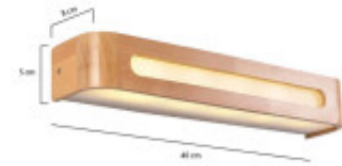

LAMPARA PARA PARED NICK EN MADERA

Lámpara de pared, construida con materiales de excelente calidad y gran versatilidad. Es un elemento perfecto para dar un toque decorativo a cualquier espacio. Ofrece una iluminación uniforme y de calidad, con una imagen moderna y elegante, aportando todas las ventajas de la iluminación LED. Una lámpara de máxima calidad y a su vez un elemento de decoración imprescindible, para dormitorios, salones, vestidores, salas de lectura y recibidores.

Ubicación
Pared

Tipo
**Comercial,
Residencial**

Montaje
Adosado

Uso
Interior

Estilo
Clásico

Garantía
1 Año

Código
BADPMN012

FICHA TÉCNICA

Temperatura	Cálida	Material	Madera
Número y Tipo de LEDs		Dimable	
Vida estimada (H)	50000	Consumo de energía (kWh/1000h)	12
Potencia Nominal (W)	12W	Tensión Nominal	220-240VAC
Rango de Temperatura (°C)		Clase Energética	A+
Frecuencia de Trabajo(Hz)	50/60	Luminosidad (Lm)	1080
Eficacia Luminosa (Lm/W)	90	Certificados	CE & RoHS, TUV
Tiempo de Arranque(s)	0.1	Ciclos de Encendidos	100000
Color	Marrón	Casquillo	
Ángulo de Apertura (°)	180°	Driver regulable	No
Factor de Potencia(PF)	0.9	CRI	80
Kelvin	3000K	Protección IP	IP20
Medidas (Cm)	Ancho 40cm , Alto 8 cm	Difusor	Opal
Equivalencia	120	Clase aislamiento eléctrico	
Protección IK			