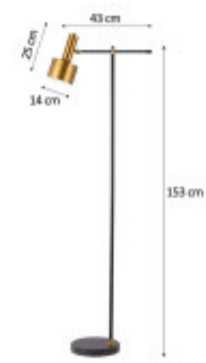

## LAMPARA DE PIE REBEKAH

Esta lámpara de diseño clásico es un artefacto de diseño que aportará un toque decorativo al espacio donde sea colocada. Es ideal para utilizarla en living, salas de estar y dormitorios. La luz que emita esta lámpara dependerá de las bombillas que le instalemos. De este modo podrás escoger entre un ambiente cálido, neutro o frío.

## FICHA TÉCNICA

Temperatura	Material	Hierro
Número y Tipo de LEDs	Dimable	
Vida estimada (H)	Consumo de energía (kWh/1000h)	
Potencia Nominal (W)	Tensión Nominal	220-240 VAC
Rango de Temperatura (°C)	Clase Energética	
Frecuencia de Trabajo(Hz)	Luminosidad (Lm)	
Eficacia Luminosa (Lm/W)	Certificados	CE & RoHS, TUV
Tiempo de Arranque(s)	Ciclos de Encendidos	
Color	Casquillo	E27
Ángulo de Apertura (°)	Driver regulable	
Factor de Potencia(PF)	CRI	
Kelvin	Protección IP	IP20
Medidas (Cm)	Difusor	
Equivalencia	Clase aislamiento eléctrico	
Protección IK		