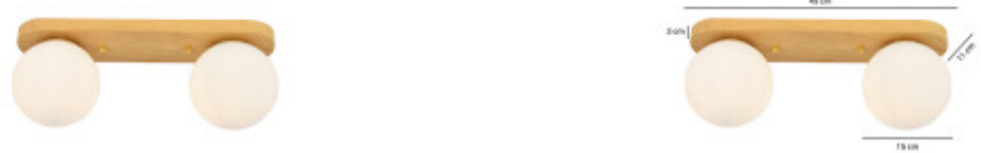

LUMINARIA DE TECHO TOULOUSE 2

Esta luminaria de estilo clasico esta construida en aluminio simil madera y vidrio. Es ideal para colocarla en pasillos, dormitorios o livings. La luz que emita esta lámpara dependerá de la bombilla que le instalemos. De este modo podrás escoger entre un ambiente cálido, neutro o frío.

Ubicacion
Techo

Tipo
**Comercial,
Profesional,
Residencial**

Montaje

Uso
Interior

Estilo

Garantia
1 Año

Código
BADTT245W

FICHA TÉCNICA