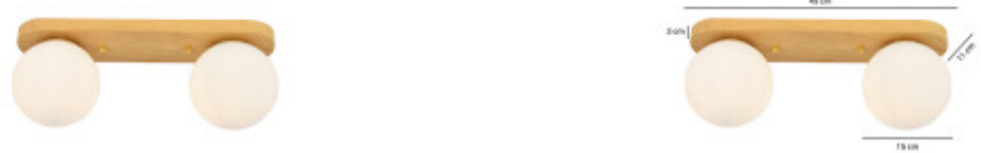

## LUMINARIA DE TECHO TOULOUSE 2

Esta luminaria de estilo clasico esta construida en aluminio simil madera y vidrio. Es ideal para colocarla en pasillos, dormitorios o livings. La luz que emita esta lámpara dependerá de la bombilla que le instalemos. De este modo podrás escoger entre un ambiente cálido, neutro o frío.