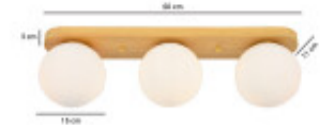

## LAMPARA DE TECHO TOULOUSE 3

Esta luminaria de estilo clasico esta construida en aluminio simil madera y vidrio. Es ideal para colocarla en pasillos, dormitorios o livings. La luz que emita esta lámpara dependerá de la bombilla que le instalemos. De este modo podrás escoger entre un ambiente cálido, neutro o frío.

## FICHA TÉCNICA

Temperatura	Material	Aluminio
Número y Tipo de LEDs	Dimable	
Vida estimada (H)	Consumo de energía (kWh/1000h)	
Potencia Nominal (W)	Tensión Nominal	220
Rango de Temperatura (°C)	Clase Energética	
Frecuencia de Trabajo(Hz)	Luminosidad (Lm)	
Eficacia Luminosa (Lm/W)	Certificados	
Tiempo de Arranque(s)	Ciclos de Encendidos	
Color	Casquillo	E27X3
Angulo de Apertura (°)	Driver regulable	
Factor de Potencia(PF)	CRI	
Kelvin	Proteccion IP	
Medidas (Cm)	Difusor	
Equivalencia	Clase aislamiento eléctrico	
Protección IK		