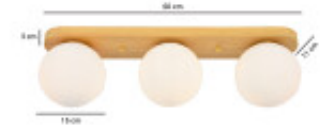

## LAMPARA DE TECHO TOULOUSE 3

Esta luminaria de estilo clasico esta construida en aluminio simil madera y vidrio. Es ideal para colocarla en pasillos, dormitorios o livings. La luz que emita esta lámpara dependerá de la bombilla que le instalemos. De este modo podrás escoger entre un ambiente cálido, neutro o frío.

## FICHA TÉCNICA

Temperatura	Material	Aluminio
Número y Tipo de LEDs	Dimable	
Vida estimada (H)	Consumo de energía (kWh/1000h)	
Potencia Nominal (W)	Tensión Nominal	220
Rango de Temperatura (°C)	Clase Energética	
Frecuencia de Trabajo(Hz)	Luminosidad (Lm)	
Eficacia Luminosa (Lm/W)	Certificados	
Tiempo de Arranque(s)	Ciclos de Encendidos	
Color	Casquillo	E27X3
Angulo de Apertura (°)	Driver regulable	
Factor de Potencia(PF)	CRI	
Kelvin	Proteccion IP	
Medidas (Cm)	Difusor	
Equivalencia	Clase aislamiento eléctrico	
Protección IK		